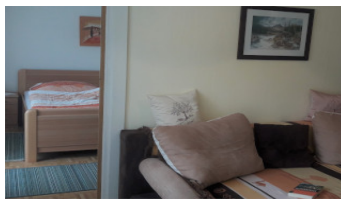

Ferienwohnung Katrinblick 2

40 m² für 2-3 Personen
Doppelbett + Schlafcouch

Voll ausgestattete Kochgelegenheit
Kühlschrank

Ausstattung beider
Ferienwohnungen:
Duschbad & WC
SAT-TV
Zentralheizung
Separater Eingang direkt vom
Garten