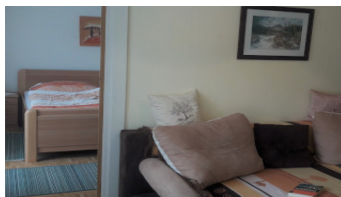

## Ferienwohnung Katrinblick 2

40 m<sup>2</sup> für 2-3 Personen  
Doppelbett + Schlafcouch

Voll ausgestattete Kochgelegenheit  
Kühlschrank

Ausstattung beider  
Ferienwohnungen:  
Duschbad & WC  
SAT-TV  
Zentralheizung  
Separater Eingang direkt vom  
Garten

Bettwäsche inkl.

Januar 2022							Februar 2022							März 2022							April 2022							
Mo	Di	Mi	Do	Fr	Sa	So	Mo	Di	Mi	Do	Fr	Sa	So	Mo	Di	Mi	Do	Fr	Sa	So	Mo	Di	Mi	Do	Fr	Sa	So	
					1	2	1	2	3	4	5	6	1	2	3	4	5	6						1	2	3		
3	4	5	6	7	8	9	7	8	9	10	11	12	13	7	8	9	10	11	12	13	4	5	6	7	8	9	10	
10	11	12	13	14	15	16	14	15	16	17	18	19	20	14	15	16	17	18	19	20	11	12	13	14	15	16	17	
17	18	19	20	21	22	23	21	22	23	24	25	26	27	21	22	23	24	25	26	27	18	19	20	21	22	23	24	
24	25	26	27	28	29	30	28							28	29	30	31											
31																				25	26	27	28	29	30			
Mai 2022							Juni 2022							Juli 2022							August 2022							
Mo	Di	Mi	Do	Fr	Sa	So	Mo	Di	Mi	Do	Fr	Sa	So	Mo	Di	Mi	Do	Fr	Sa	So	Mo	Di	Mi	Do	Fr	Sa	So	
					1		1	2	3	4	5					1	2	3	1	2	3	4	5	6	7			
2	3	4	5	6	7	8	6	7	8	9	10	11	12	4	5	6	7	8	9	10	8	9	10	11	12	13	14	
9	10	11	12	13	14	15	13	14	15	16	17	18	19	11	12	13	14	15	16	17	15	16	17	18	19	20	21	
16	17	18	19	20	21	22	20	21	22	23	24	25	26	18	19	20	21	22	23	24	22	23	24	25	26	27	28	
23	24	25	26	27	28	29	27	28	29	30					25	26	27	28	29	30	31	29	30	31				
30	31																											