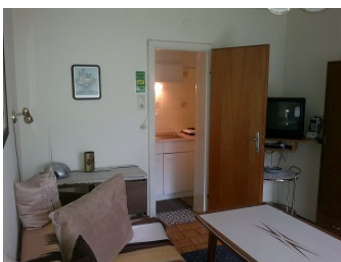

## Ferienwohnung Katrinblick 2

40 m<sup>2</sup> für 2-3 Personen  
Doppelbett + Schlafcouch

Voll ausgestattete Kochgelegenheit  
Kühlschrank

Ausstattung beider  
Ferienwohnungen:  
Duschbad & WC  
SAT-TV  
Zentralheizung  
Separater Eingang direkt vom  
Garten