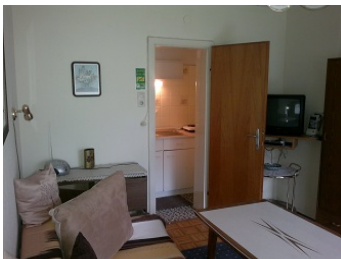

Ferienwohnung Katrinblick 2

40 m² für 2-3 Personen
Doppelbett + Schlafcouch

Voll ausgestattete Kochgelegenheit
Kühlschrank

Ausstattung beider
Ferienwohnungen:
Duschbad & WC
SAT-TV
Zentralheizung
Separater Eingang direkt vom
Garten